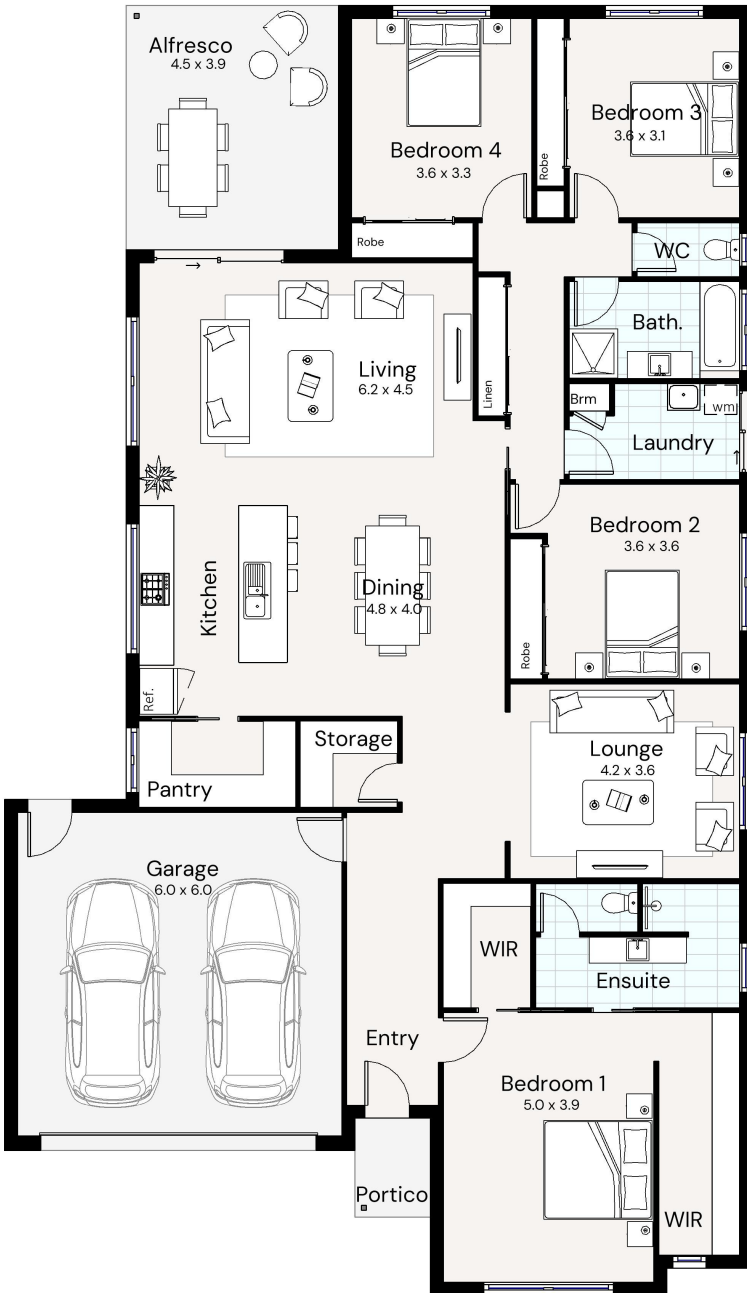

The

# Florence 30

Width | 13.85m  
Length | 23.89m

Residence	215.59 m2
Garage	40.21 m2
Alfresco	18.79 m2
Portico	3.03 m2
<b>Total</b>	<b>277.62 m2</b>
	<b>29.87 sq</b>