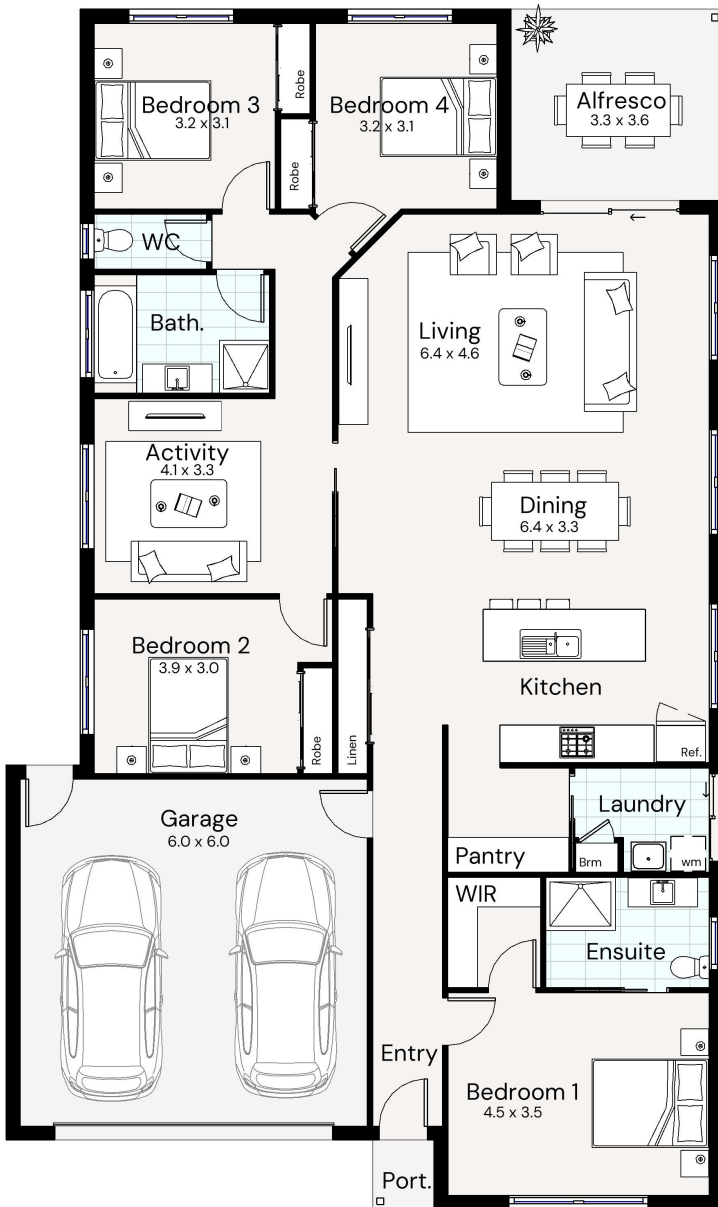

The Memphis

Width | 12.37m

Length | 20.71m

4

2

2

Residence	177.37 m2
Garage	39.49 m2
Alfresco	12.93 m2
Portico	1.40 m2
Total	231.19 m2
	24.88 sq