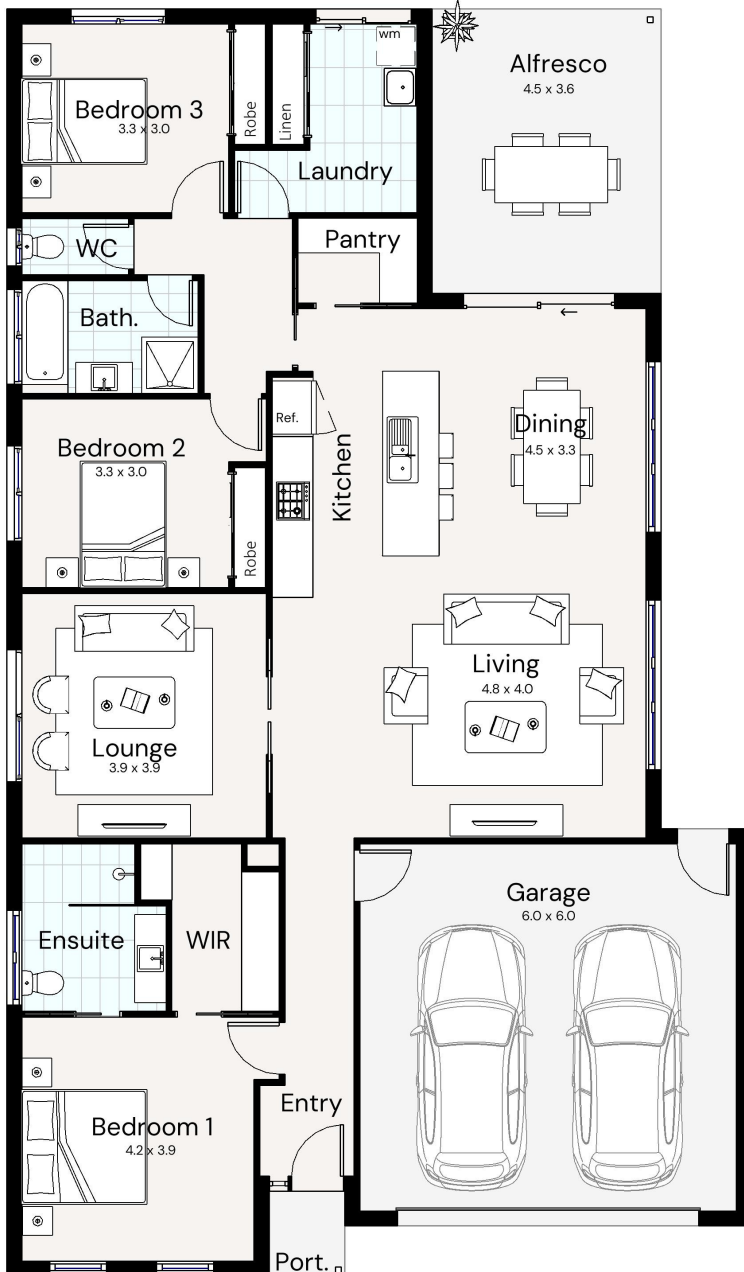

# The Brooklyn

Width | 11.86m  
Length | 20.19m

3 

2 

2 

Residence	156.96 m2
Garage	38.56 m2
Alfresco	17.53 m2
Portico	2.28 m2
<b>Total</b>	<b>215.33 m2</b>
	<b>23.17 sq</b>