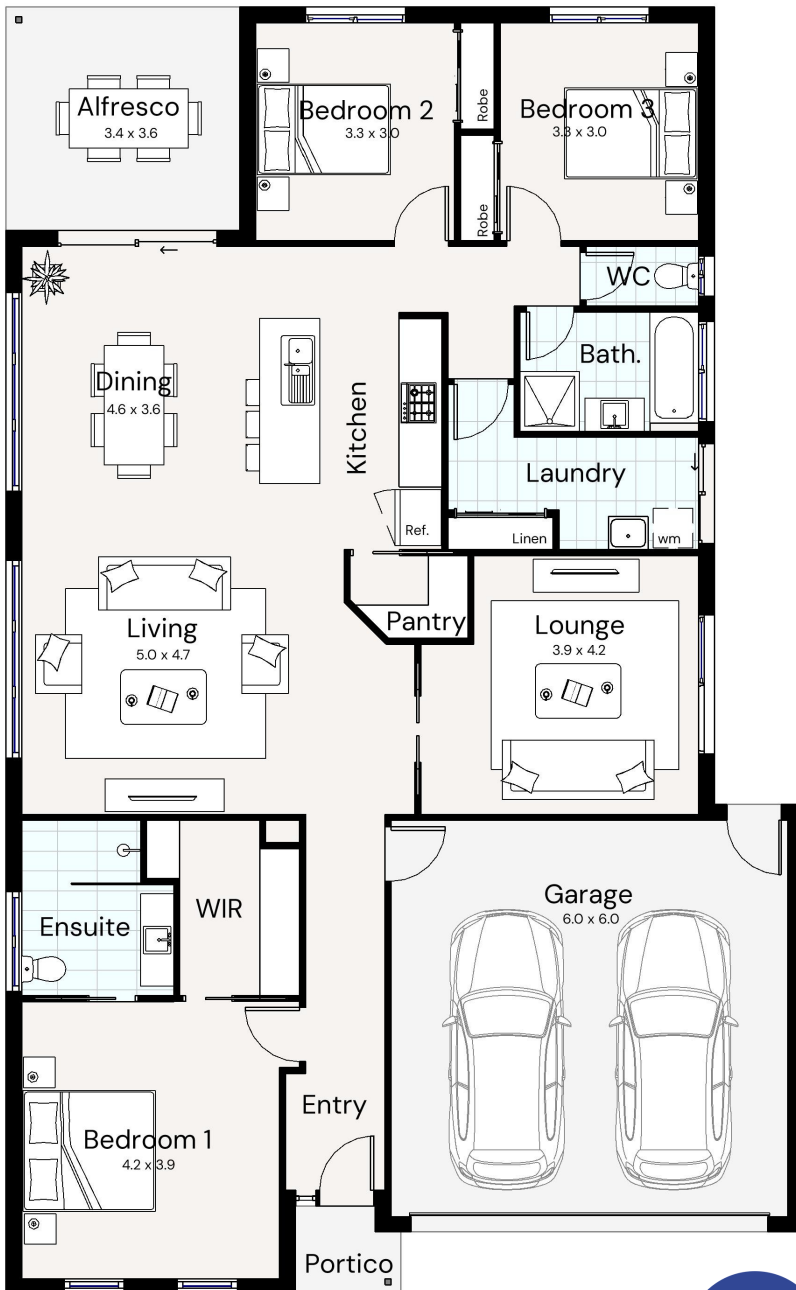

# The Boston

Width | 12.06m

Length | 19.49m

3

2

2

Residence	158.20 m2
Garage	39.73 m2
Alfresco	12.85 m2
Portico	2.06 m2
<b>Total</b>	<b>212.83 m2</b>
	<b>22.90 sq</b>